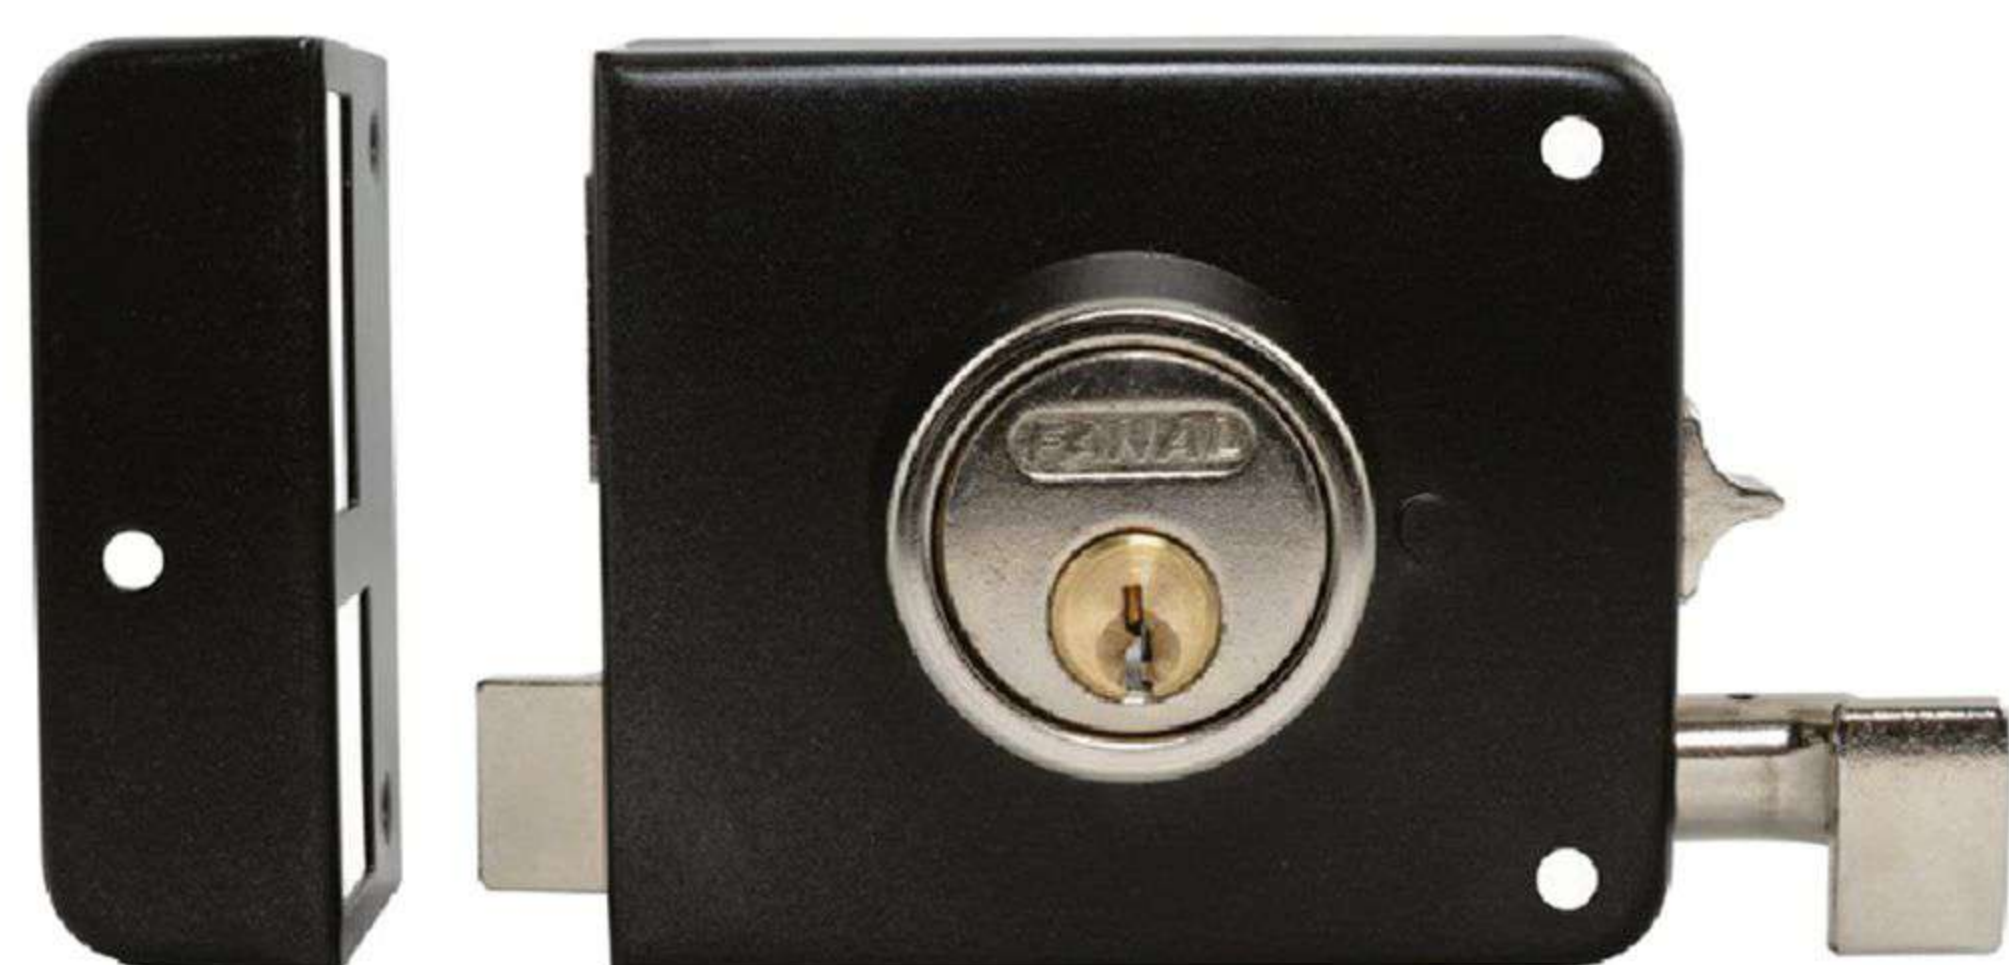

175

Cerradura 175 de sobreponer sirven como la primera línea de defensa en la protección del hogar.

Características:

- 5 pernos de seguridad
- Pasador de seguridad que se acciona en 2 pasos
- Botón lateral fija picaporte que aumenta la seguridad
- Incluye 3 llaves
- Soldable
- Centro a puerta 47mm
- Cilindro suelto o fijo (depende del modelo)

ACABADOS DISPONIBLES

Beige

Negro

CÓDIGO DE PRODUCTO:

A-DERECHA .722 KG/PZA - CPF175

B-IZQUIERDA .728 KG/PZA - CPF175

MONTAFACIL IZQUIERDA .728 KG/PZA - CPFIMF

MONTAFACIL DERECHA .722 KG/PZA - CPFDMF

BEIGE IZQUIERDA - CPFBD175NB1

MON.FACIL DER .722 KG/PZA - CPFDMFBL

MON.FACIL IZQ. .728 KG/PZA - CPFIMFBL

BEIGE IZQ. BLISTER - CPFBI

BEIGE DER. - CPF175D

A-DERECHA .722 KG/PZA BLISTER - CPF175BL

B-IZQUIERDA .728KG/PZA BLISTER - CPF175BL

BEIGE IZQUIERDA - CPFBD175MFI